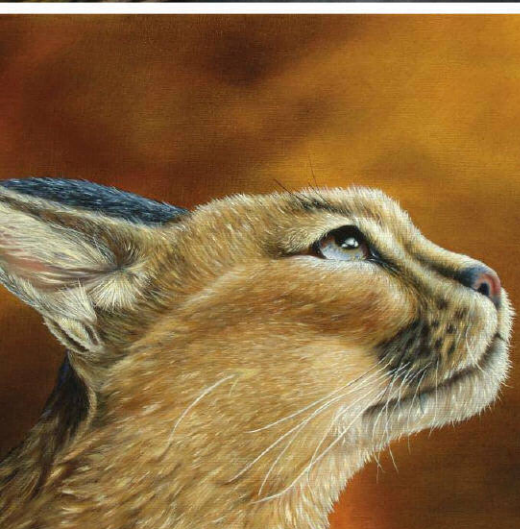

Natuurlijk Natuur

staphorsius
kunstgalerie en lijstenmakerij

Cover: Nanda Hoep • Stargazer • 50 x 50 cm
 Backcover: Diana Höhlig • Cormorant Courtship • 30 x 23 cm
 Onder: Mark Dedrie • Winterkoninkjes

Natuurlijk Natuur

staphorsius
 kunstgalerie en lijstenmakerij

J.J. Allanstraat 287b | 1551 RG Westzaan | www.staphorsius.nl

Suspense • 50 x 60 cm

Making friends • 40 x 100 cm

Nanda Hoep

Schoonhoven, 1959

Nanda uitte haar creativiteit tijdens haar jonge jaren als aquarellist, keramist en op latere leeftijd als tuinarchitect. Na een start met pastel-portretten leerde zij van haar vader, een plateelschilder, hoe met olieverf te werken. De olieverfportretten resulteerden in de eerste werken in opdracht. Een carrière in de zakelijke wereld kreeg voorrang en kon Nanda hierdoor minder tijd aan haar kunst besteden. Tijdens een lange reis door Zuid-Afrika werd ze geïnspireerd door de wilde dieren in hun eigen habitat en ontstond de behoefte om dierportretten te gaan schilderen. Nanda geniet van de verschillende facetten van het wildlife-schilderen. De zoektocht naar de compositie, gevolgd door vele uren van ambachtelijk schilderwerk, laag over laag, net zolang tot schijnbaar plotseling uit het niets het gewenste beeld ontstaat. Dit moment verrast haar telkens weer.