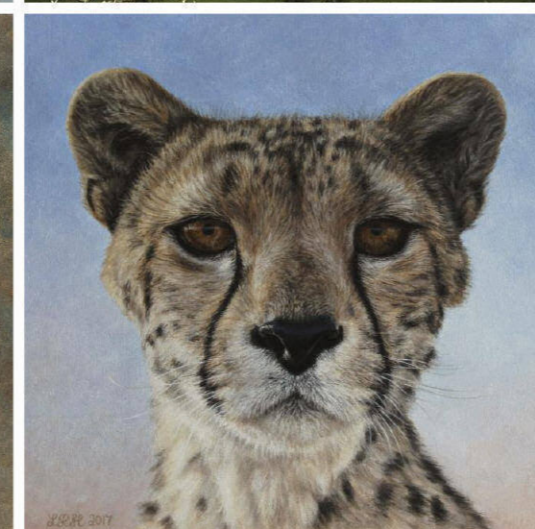

Natuurlijk Natuur

staphorsius
kunstgalerie en lijstenmakerij

Cover: Nanda Hoep • Stargazer • 50 x 50 cm
 Backcover: Diana Höhlig • Cormorant Courtship • 30 x 23 cm
 Onder: Mark Dedrie • Winterkoninkjes

Natuurlijk Natuur

staphorsius
 kunstgalerie en lijstenmakerij

J.J. Allanstraat 287b | 1551 RG Westzaan | www.staphorsius.nl

Suspense • 50 x 60 cm

Making friends • 40 x 100 cm

Nanda Hoep

Schoonhoven, 1959

Nanda uitte haar creativiteit tijdens haar jonge jaren als aquarellist, keramist en op latere leeftijd als tuinarchitect. Na een start met pastel-portretten leerde zij van haar vader, een plateelschilder, hoe met olieverf te werken. De olieverfportretten resulteerden in de eerste werken in opdracht. Een carrière in de zakelijke wereld kreeg voorrang en kon Nanda hierdoor minder tijd aan haar kunst besteden. Tijdens een lange reis door Zuid-Afrika werd ze geïnspireerd door de wilde dieren in hun eigen habitat en ontstond de behoefte om dierportretten te gaan schilderen. Nanda geniet van de verschillende facetten van het wildlife-schilderen. De zoektocht naar de compositie, gevolgd door vele uren van ambachtelijk schilderwerk, laag over laag, net zolang tot schijnbaar plotseling uit het niets het gewenste beeld ontstaat. Dit moment verrast haar telkens weer.